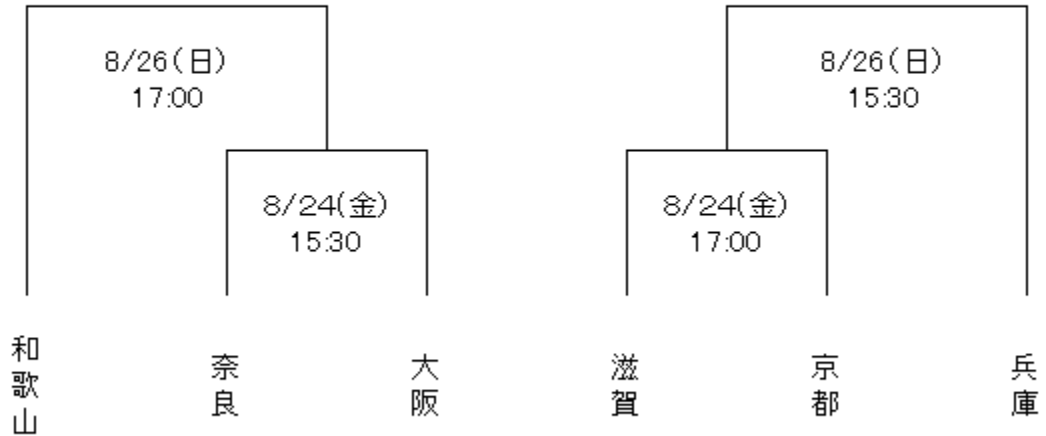

第73回国民体育大会 近畿ブロック大会 組合せ表

(少年の部) 1回戦 8月24日(金)紀三井寺公園 補助競技場
代表決定戦 8月26日(日) 紀三井寺公園 陸上競技場

(女子の部) 8月24日(金)紀三井寺公園 陸上競技場

(成年の部) 8月26日(日)紀三井寺公園 補助競技場

(A ブロック)

	奈良	京都	滋賀
奈良		①15:20	③16:10
京都			⑤17:00
滋賀			

(B ブロック)

	大阪	和歌山	兵庫
大阪		②15:45	④16:35
和歌山			⑥17:25
兵庫			