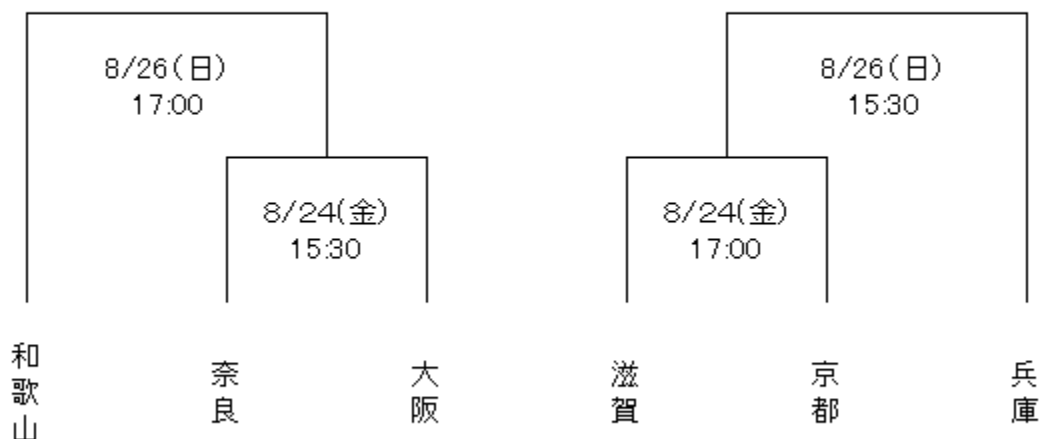

第73回国民体育大会 近畿ブロック大会 組合せ表

(少年の部) 1回戦 8月24日(金)紀三井寺公園 補助競技場  
代表決定戦 8月26日(日) 紀三井寺公園 陸上競技場

(女子の部) 8月24日(金)紀三井寺公園 陸上競技場

(成年の部) 8月26日(日)紀三井寺公園 補助競技場

(A ブロック)

	奈良	京都	滋賀
奈良		①15:20	③16:10
京都			⑤17:00
滋賀			

(B ブロック)