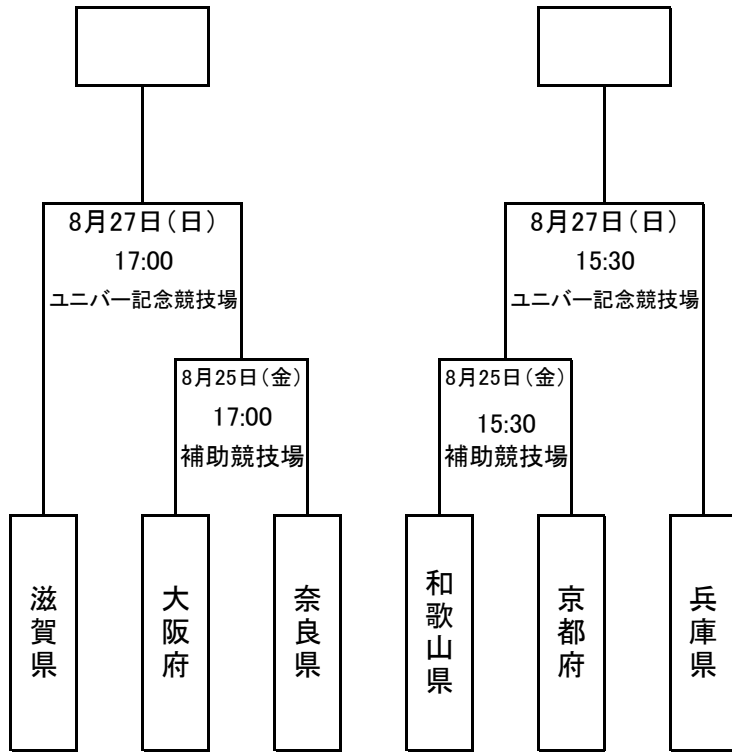

第72回 国民体育大会 近畿ブロック大会

【少年の部】

本国体出場 :

【女子の部】会場 : ユニバー記念競技場

本国体出場 :

【成年の部】会場 : 補助競技場

本国体出場 :

<Aブロック>	大阪府	兵庫県	京都府	順位
大阪府		8月27日(日) 15:20	8月27日(日) 16:10	
兵庫県			8月27日(日) 17:00	
京都府				

<Bブロック>	奈良県	和歌山県	滋賀県	順位
奈良県		8月27日(日) 15:45	8月27日(日) 16:35	
和歌山県			8月27日(日) 17:25	
滋賀県				