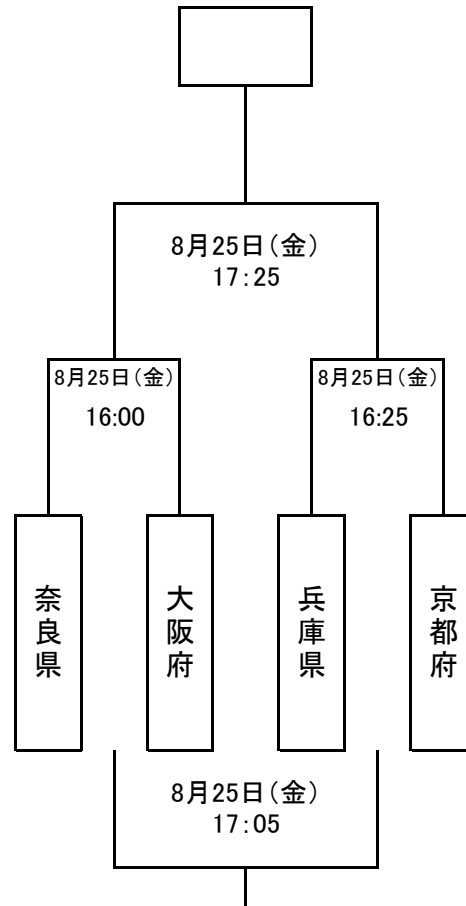

第72回 国民体育大会 近畿ブロック大会

【少年の部】

本国体出場 :

【女子の部】会場 : ユニバー記念競技場

本国体出場 :

【成年の部】会場 : 補助競技場

本国体出場 :

<Aブロック>	大阪府	兵庫県	京都府	順位
大阪府		8月27日(日) 15:20	8月27日(日) 16:10	
兵庫県			8月27日(日) 17:00	
京都府				

<Bブロック>	奈良県	和歌山県	滋賀県	順位
奈良県		8月27日(日) 15:45	8月27日(日) 16:35	
和歌山県			8月27日(日) 17:25	
滋賀県				